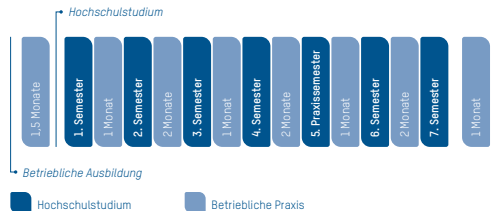

Studium mit vertiefter Praxis (Bachelor): Dauer 3,5 Jahre

Das Studium mit vertiefter Praxis bietet dir die Möglichkeit, während des Studiums intensive Praxisphasen in einem Unternehmen zu absolvieren – in den vorlesungsfreien Zeiten, im Praxissemester und während der Abschlussarbeit; dabei wird kein Berufsausbildungsabschluss angestrebt.